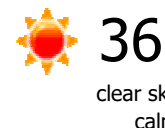

Male

L11	90	24:06	24:07	Derek Herb	669	22		20 - 29	7		
L12	191	24:08	27:49	Ken Renfrew	426	51	52	50 - 59	12	Shippensburg	PA
L13	96	24:11	24:23	Darren Benedick	570	32		30 - 39	15	Fayetteville	PA
L14	286	24:11	30:53	Tom McCulloh	851	63	75	60 - 69	10	Mercersburg	PA
L15	255	24:12	29:50	Brad Saunders	434	59	65	50 - 59	15	Herkimer	NY
L16	107	24:18	24:50	Austin Ambrosio	208	19		15 - 19	17	Shippensburg	PA
L17	152	24:23	26:00	John Elia	609	41	43	40 - 49	29	Chambersburg	PA
L18	97	24:24	24:24	Tyler Weaver	647	23		20 - 29	8		
L19	163	24:32	26:34	Chad Greenawalt	614	43	46	40 - 49	31	Shippensburg	PA
L20	239	24:32	29:29	Dennis Hess	641	56	62	50 - 59	14	Fannettsburg	PA
L21	263	24:34	30:05	Daniel Pisle	622	10		10 - 14	16	Chambersburg	PA
L22	103	24:35	24:35	Lee Mowery	644	24		20 - 29	9		
L23	164	24:37	26:35	Luke Wetzel	505	15		15 - 19	18	Pleasant Hall	PA
L24	235	24:56	29:13	Tom Macioce	373	53	60	50 - 59	13	Carlisle	PA
L25	115	25:01	25:03	Brandon Kopp	362	29		20 - 29	10	Washington	DC
L26	130	25:15	25:27	Shaun Bengson	549	32		30 - 39	17	Middlebury	VT
L27	231	25:17	29:09	Hank Stouffer	477	12		10 - 14	14	Chambersburg	PA
L28	196	25:24	27:55	John Buchheister	238	45	53	40 - 49	34	Shippensburg	PA
L29	182	25:31	27:37	Robert Swackhammer	481	43	50	40 - 49	32	Chambersburg	PA
L30	143	25:32	25:49	Ryan Downs	608	20		20 - 29	14		
L31	134	25:38	25:38	Britain Weyant	510	24		20 - 29	11	Orrstown	PA
L32	140	25:39	25:47	Matthew Reed	422	31		30 - 39	18	Waynesboro	PA
L33	137	25:40	25:42	Derk Coy	674	29		20 - 29	12	Orrstown	PA
L34	138	25:43	25:43	Blake Stahl	852	24		20 - 29	13	Carlisle	PA
L35	142	25:45	25:49	Eric Corby	265	30		30 - 39	19	Chambersburg	PA
L36	186	25:47	27:42	Matthew Shubert	448	42	51	40 - 49	33	Fayetteville	PA
L37	279	25:51	30:39	Jack Patterson	406	11		10 - 14	17	Newville	PA
L38	236	26:01	29:16	Dane Christiansen	253	13		10 - 14	15	Chambersburg	PA
L39	215	26:08	28:31	Eric Williams	867	44	54	40 - 49	35	Shippensburg	PA
L40	161	26:25	26:25	Marty Harnish	322	26		20 - 29	15	Chambersburg	PA
L41	172	26:26	26:52	Joshua Kellerman	865	34		30 - 39	20		
L42	234	26:34	29:12	Steve Coover	262	45	59	40 - 49	38	Shippensburg	PA
L43	165	26:36	26:36	Matthew Bain	594	24		20 - 29	16	Fort Loudon	PA
L44	203	26:36	28:15	Dillon Downs	611	16		15 - 19	19	Mount Juliet	TN
L45	267	26:42	30:17	Chris Wells	501	49	67	40 - 49	42	Fayetteville	PA
L46	166	26:45	26:45	Alex Hartzok	323	26		20 - 29	17	Chambersburg	PA
L47	246	26:49	29:43	James Massey	374	46	63	40 - 49	39	Shippensburg	PA
L48	205	26:54	28:16	Jason Forrester	875	39		30 - 39	23	Chambersburg	PA
L49	216	26:58	28:33	Kevin Barrick	655	40	55	40 - 49	36